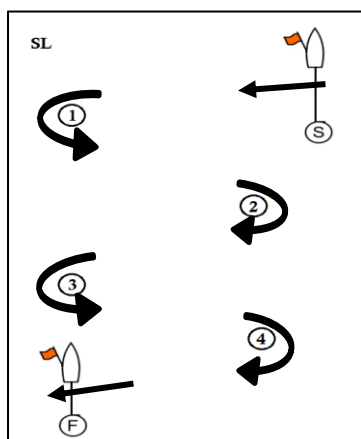

XXIX COPA DA JUVENTUDE

23 a 30 de janeiro de 2022

5ª ALTERAÇÃO DAS INSTRUÇÕES DE REGATA

Incluir no Anexo 2 – Percursos, o Diagrama abaixo do percurso Slalom - SL

Percurso SL – Slalom (Windfoil)	
Sinal	Sequência das montagens
XR2	Largada – 1 – 2 – 3 – 4 – Chegada